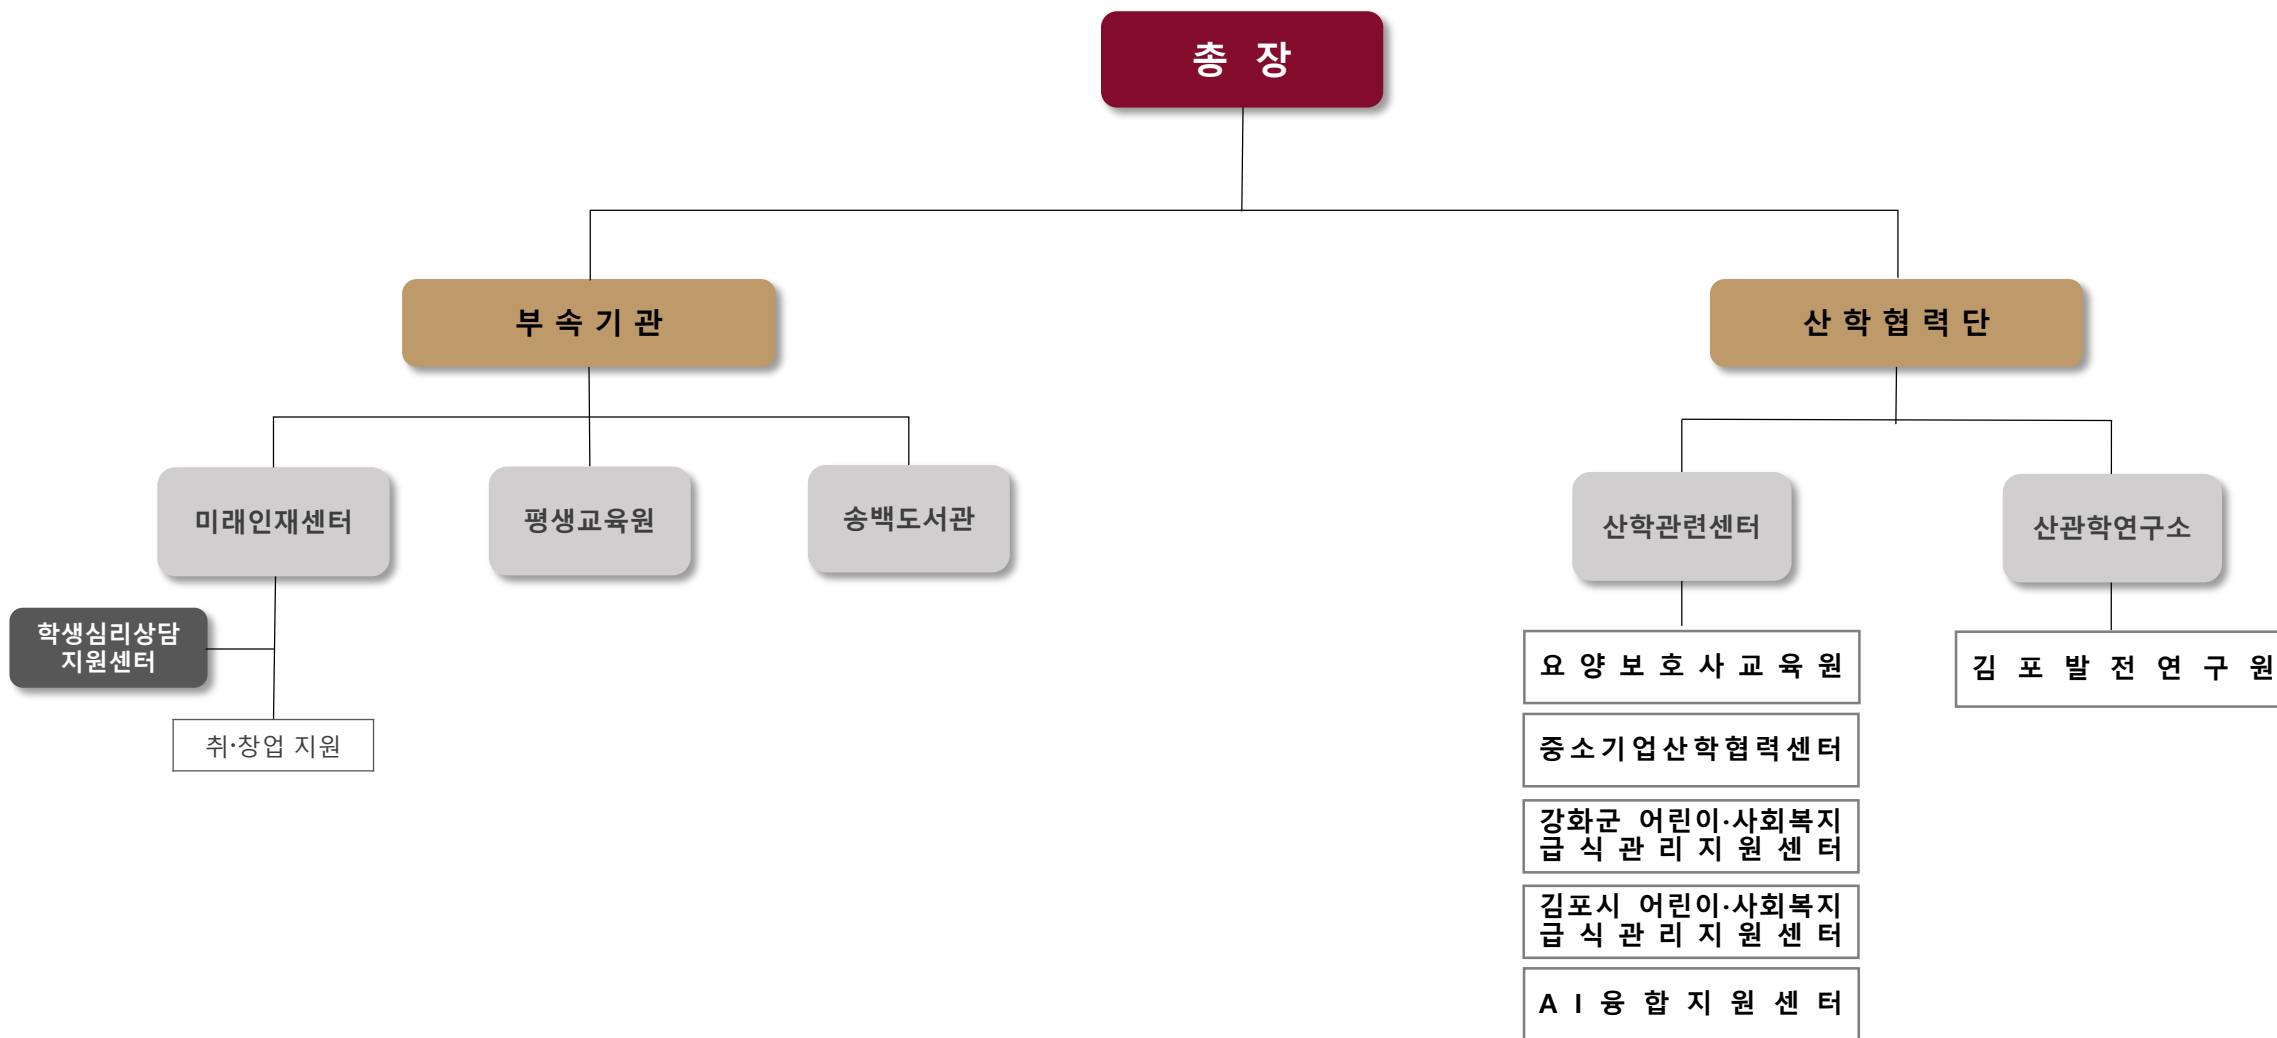

지원센터  
(교양교육, 교수학습,  
현장실습, 학사학위, 장애학생)

기숙사

계열, 학과

보건실

직업교육평가  
학생지원

혁신성과관리위원회

기획실

인적자원  
관리센터

사무처

대외협력센터

- 혁신성과기획
- 준법감사
- 안전관리
- 디지털혁신운영
- 홍보단

총무팀

시설팀

글로벌  
케이컬처센터

K-MOOC 운영

국제교류처

국제교류지원

한국어센터

K - CULTURE 계열

실용음악과	3
가톨릭음악사범대학	2
유희브크리에이티브과	2
가톨릭음악사범대학	4
뷰티아트과 (헤어)	2
뷰티아트과 (아트)	2
호텔제과제빵과	2
레저스포츠과	2
태권도융합과	2
연기과	2
자유전공학과	2

콘텐츠·디자인 계열

게임콘텐츠과	2
--------	---

경찰·경호 계열

무도경호과	2
경찰행정과	2