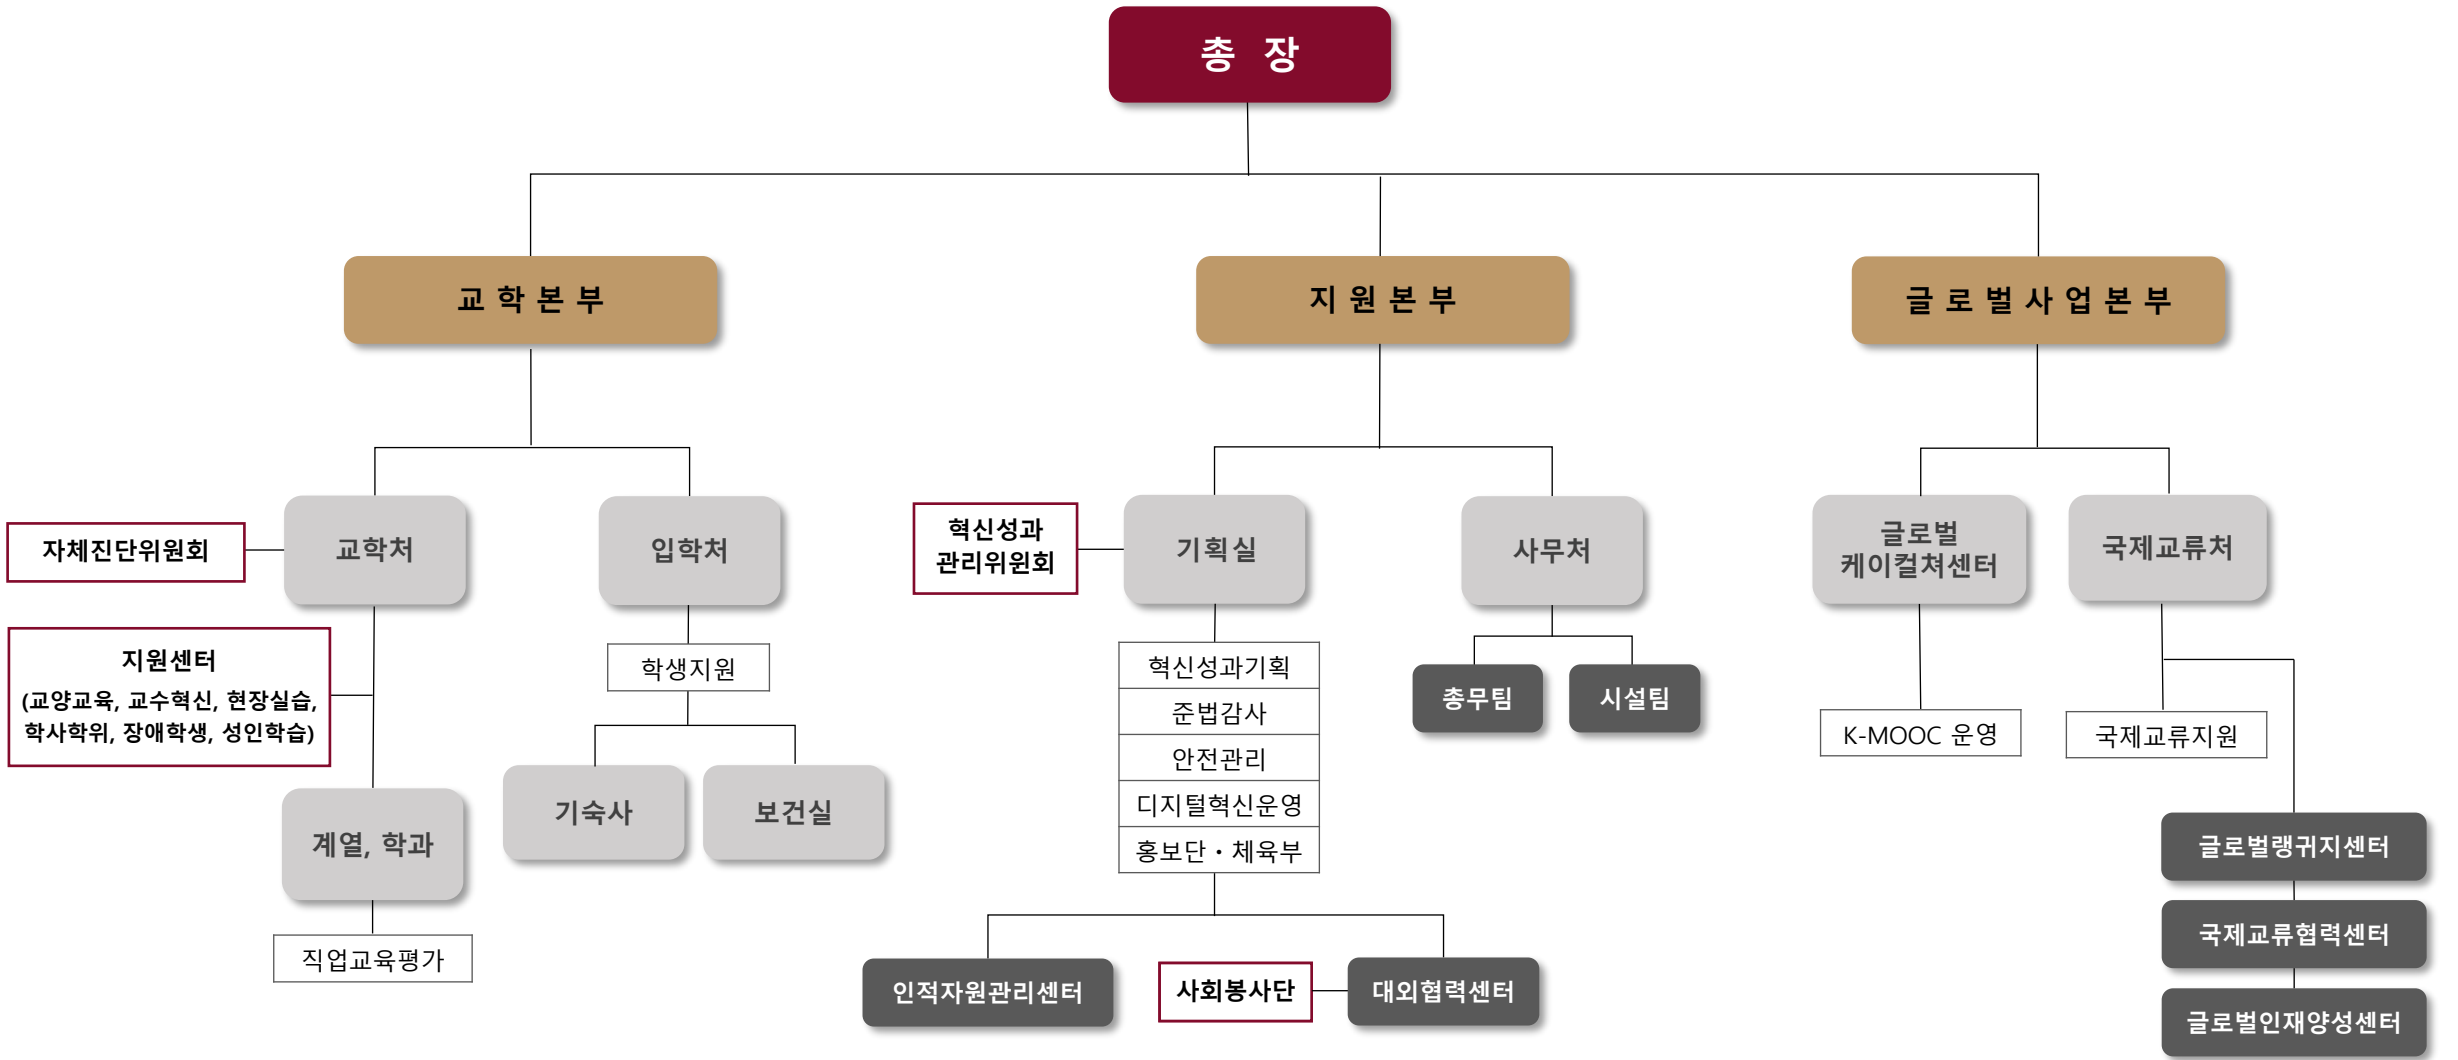

기숙사

보건실

계열, 학과

지 원 본 부

혁신성과
관리위원회

기획실

인적자원
관리센터

사회봉사단

글로벌랭귀지
센터

글로벌인재
양성센터

부 속 기 관

미래인재센터

학생심리상담
지원센터

평생교육원

송백도서관

산 학 협 력 단

산학관련센터

산관학연구소

RISE 사업단

K
·
CULTURE

계열

신용음악과
실용음악학과
글로벌실용무용과
글로벌실용무용학과
유튜브크리에이터과
뷰티아트과
호텔제과제빵과
레저스포츠과
레저스포츠학과
태권도융합과
태권도융합학과
연기과
자유전공학과

콘텐츠
·
디자인

계열

게임콘텐츠과
라이프디자인학과

경찰
·
경호계열

무도경호과
경찰행정과
경찰행정학과

경영
계열

경영학과
부동산과
철도경영과

교육
·
복지계열

유아교육과
유아교육학과
보건행정과
보건행정학과
아동보육과
아동보육학과
사회복지과

외국인
전담
학과