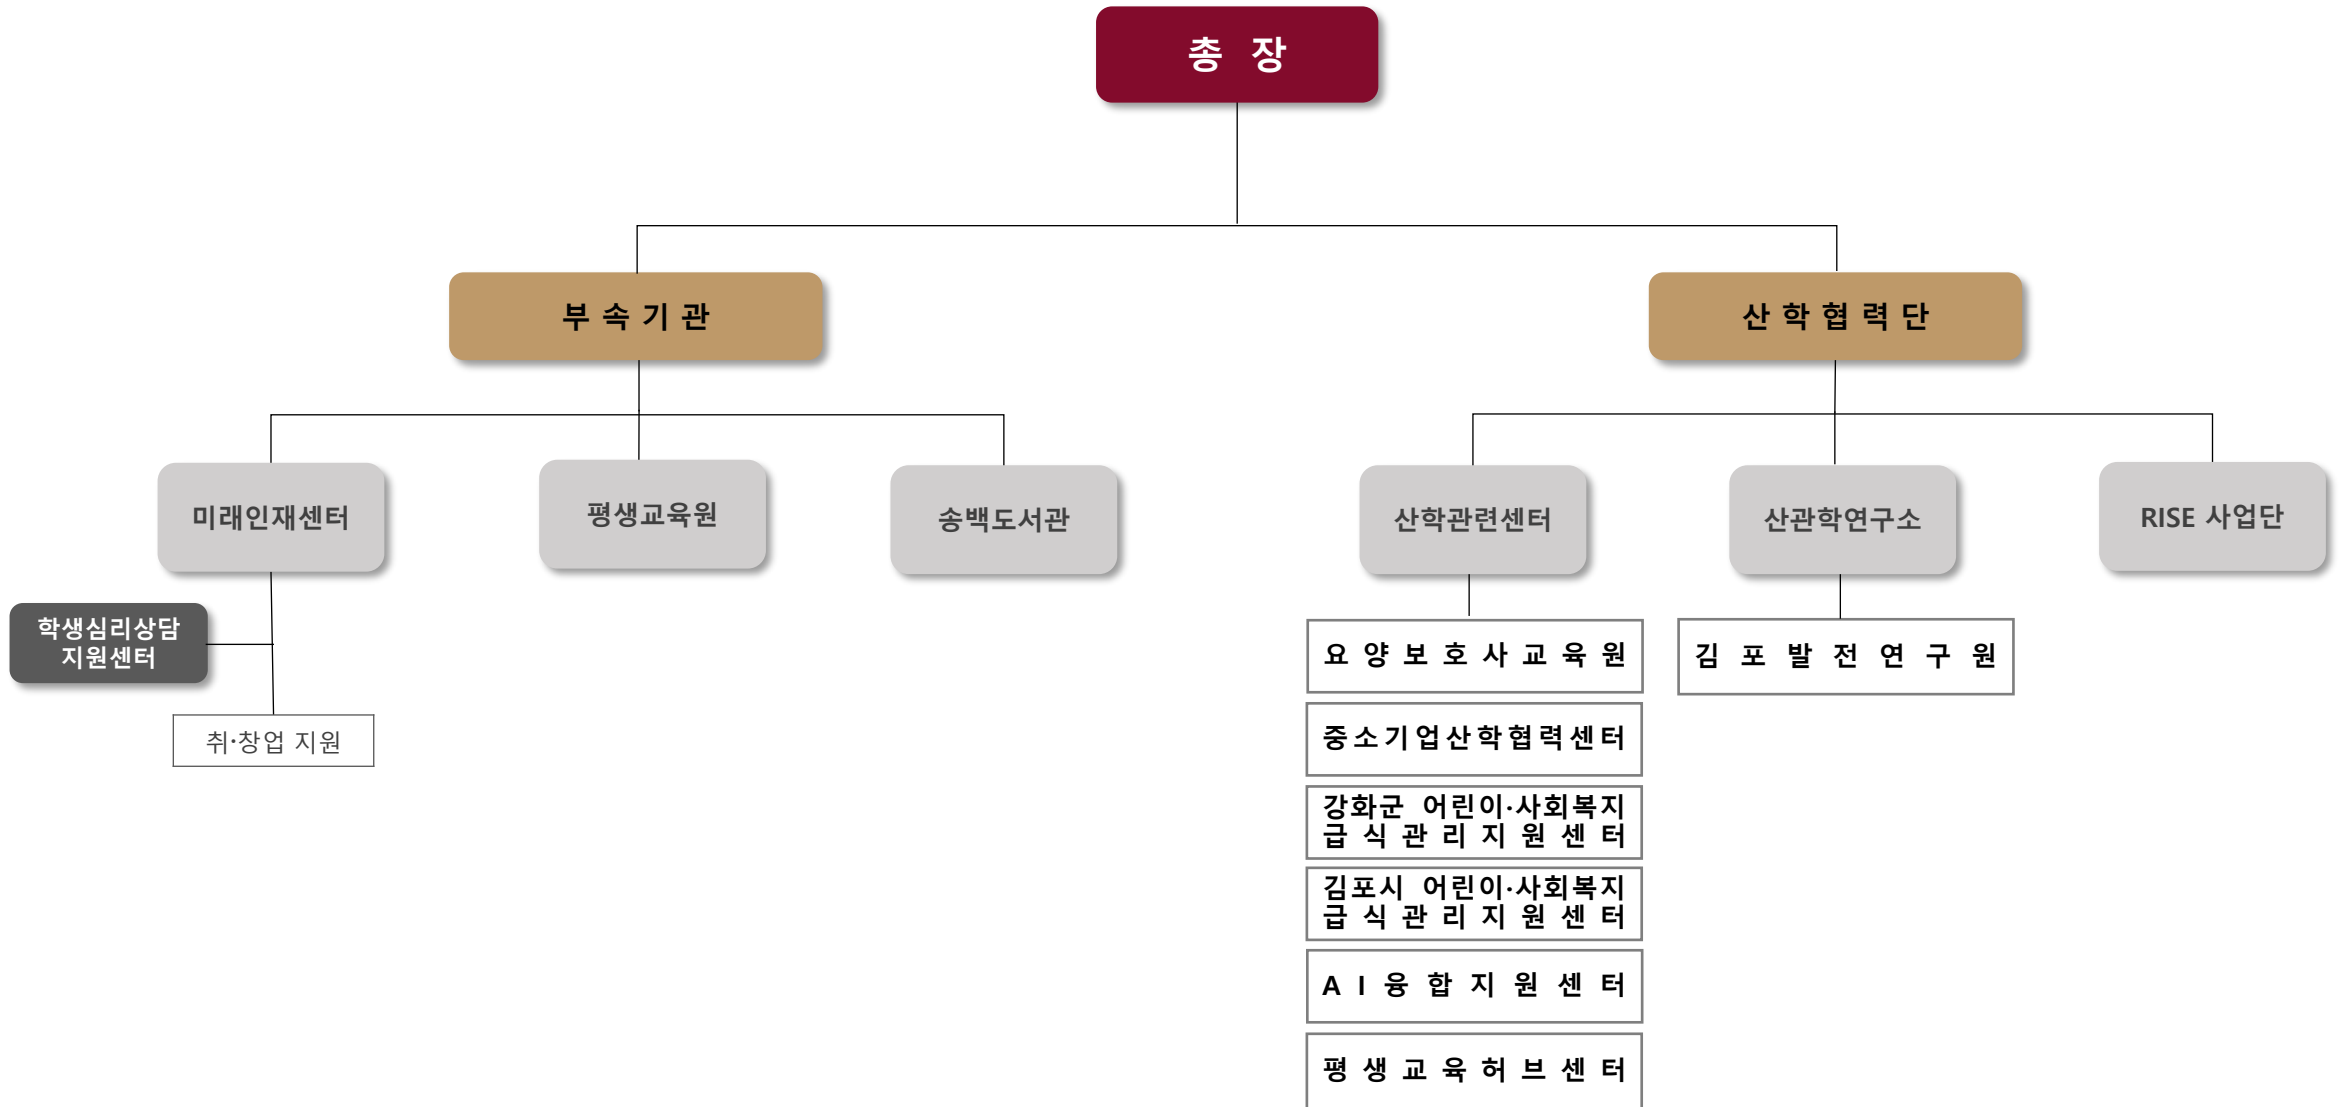

글로벌랭귀지
센터

글로벌인재
양성센터

부 속 기 관

미래인재센터

학생심리상담
지원센터

평생교육원

송백도서관

산 학 협 력 단

산학관련센터

산관학연구소

RISE 사업단

K
·
CULTURE

계열

신용음악과
실용음악학과
글로벌실용무용과
글로벌실용무용학과
유튜브크리에이터과
뷰티아트과
호텔제과제빵과
레저스포츠과
레저스포츠학과
태권도융합과
태권도융합학과
연기과
자유전공학과

콘텐츠
·
디자인

계열

게임콘텐츠과
라이프디자인학과

경찰
·
경호계열

무도경호과
경찰행정과
경찰행정학과

경영
계열

경영학과
부동산과
철도경영과

교육
·
복지계열

유아교육과
유아교육학과
보건행정과
보건행정학과
아동보육과
아동보육학과
사회복지과

외국인
전담
학과